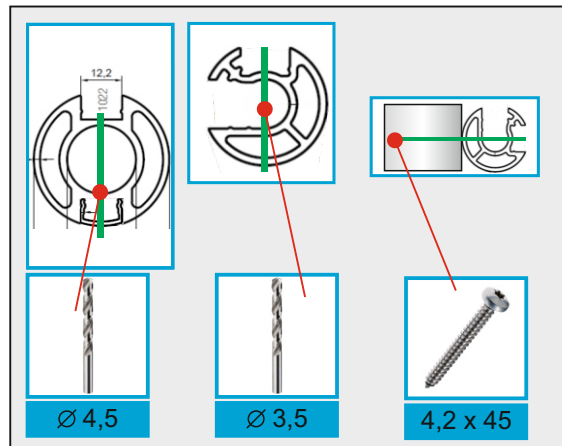

Lepí se silikonem

Ø 3,8

4,2 x 16

Ø 3,8

4,2 x 32

Ø 3,5

4,2 x 16

max 120 cm
platí i pro kotvení boční

Lepí se silikonem

Nýtují se krajní tyčky a dvě uprostřed mezi sloupky,
zbylé se lepí silikonem

3 x 8

Ø 3,2

Ø 4,5

Ø 3,5

4,2 x 45

**DO SPODNÍHO VODOROVNÉHO PROFILU 2825
JE VŽDY NUTNO PROVRTAT OTVORY 5 MM
KVŮLI ODTOKU VODY V ZIMĚ !!!**