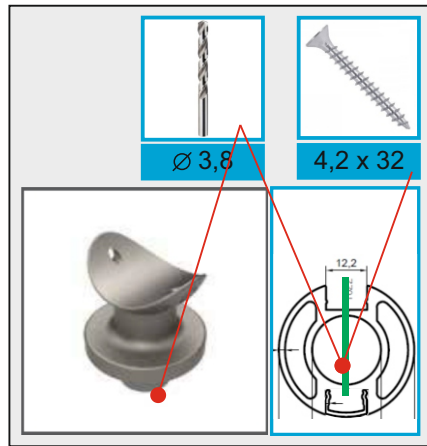

Lepí se silikonem

Ø 3,8

4,2 x 16

Ø 3,8

4,2 x 32

Ø 3,5

4,2 x 16

max 120 cm
platí i pro kotvení boční

Lepí se silikonem

Nýtují se krajní tyčky a dvě uprostřed mezi sloupky,
zbylé se lepí silikonem

3 x 8

Ø 3,2

Ø 4,5

Ø 3,5

4,2 x 45

**DO SPODNÍHO VODOROVNÉHO PROFILU 2825
JE VŽDY NUTNO PROVRTAT OTVORY 5 MM
KVŮLI ODTOKU VODY V ZIMĚ !!!**