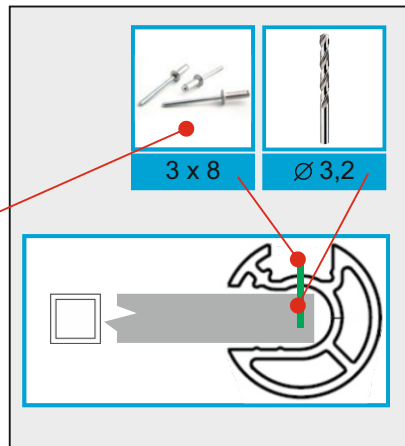

Lepí se silikonem

Ø 3,8

4,2 x 16

Ø 3,8

4,2 x 32

Ø 3,5

4,2 x 16

max 120 cm
platí i pro kotvení boční

Lepí se silikonem

Nýtují se krajní tyčky a dvě uprostřed mezi sloupky,
zbylé se lepí silikonem

3 x 8

Ø 3,2

Ø 4,5

Ø 3,5

4,2 x 45

**DO SPODNÍHO VODOROVNÉHO PROFILU 2825
JE VŽDY NUTNO PROVRTAT OTVORY 5 MM
KVŮLI ODTOKU VODY V ZIMĚ !!!**