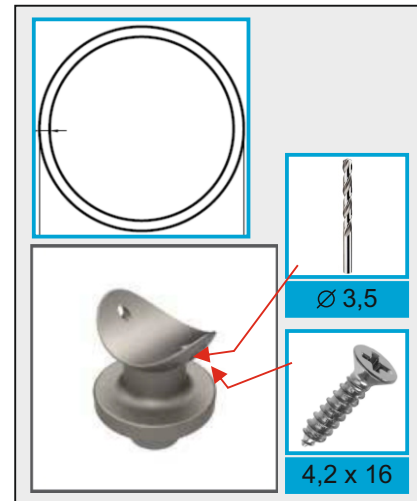

Lepí se silikonem

Ø 3,8

4,2 x 16

Ø 3,8

4,2 x 32

Ø 3,5

4,2 x 16

max 120 cm
platí i pro kotvení boční

Lepí se silikonem

Nýtují se krajní tyčky a dvě uprostřed mezi sloupky,
zbylé se lepí silikonem

3 x 8

Ø 3,2

Ø 4,5

Ø 3,5

4,2 x 45

**DO SPODNÍHO VODOROVNÉHO PROFILU 2825
JE VŽDY NUTNO PROVRTAT OTVORY 5 MM
KVŮLI ODTOKU VODY V ZIMĚ !!!**