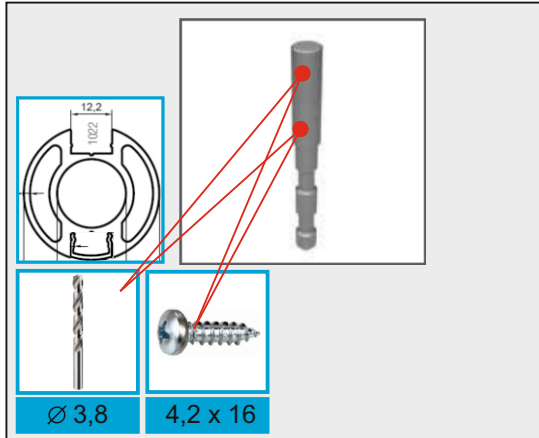

Lepí se silikonem

Ø 3,8

4,2 x 16

Ø 3,8

4,2 x 32

Ø 3,5

4,2 x 16

max 120 cm
platí i pro kotvení boční

Lepí se silikonem

Nýtují se krajní tyčky a dvě uprostřed mezi sloupky,
zbylé se lepí silikonem

3 x 8

Ø 3,2

Ø 4,5

Ø 3,5

4,2 x 45

**DO SPODNÍHO VODOROVNÉHO PROFILU 2825
JE VŽDY NUTNO PROVRTAT OTVORY 5 MM
KVŮLI ODTOKU VODY V ZIMĚ !!!**