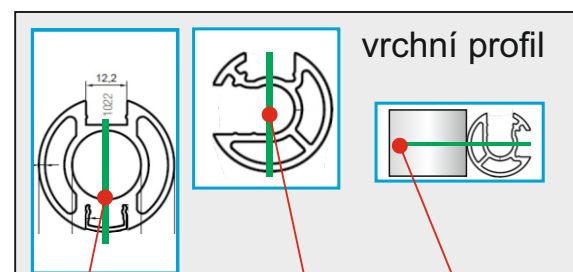

max 120 cm  
platí i pro kotvení boční

Lepí se silikonem

Ø 3,8

4,2 x 16

Ø 3,8

4,2 x 32

Ø 3,5

4,2 x 16

Lepí se silikonem

spodní profil

Ø 5,5

M5 s gum.

5 x 55

vrchní profil

Ø 4,5

Ø 3,5

4,2 x 45

**DO SPODNÍHO VODOROVNÉHO PROFILU 2825 JE VŽDY NUTNO PROVRTAT OTVORY 5 MM KVŮLI ODTOKU VODY V ZIMĚ !!!**