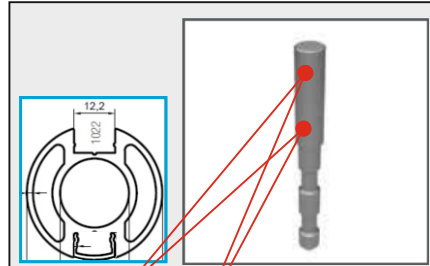

max 120 cm  
platí i pro kotvení boční

Lepí se silikonem

Ø 3,8

4,2 x 16

Ø 3,8

4,2 x 32

Ø 3,5

4,2 x 16

Lepí se silikonem

spodní profil

Ø 5,5

M5 s gum.

5 x 55

vrchní profil

Ø 4,5

Ø 3,5

4,2 x 45

**DO SPODNÍHO VODOROVNÉHO PROFILU 2825 JE VŽDY NUTNO PROVRTAT OTVORY 5 MM KVŮLI ODTOKU VODY V ZIMĚ !!!**