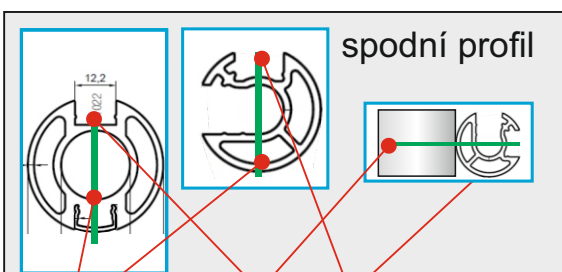

max 120 cm  
platí i pro kotvení boční

Lepí se silikonem

Ø 3,8

4,2 x 16

Ø 3,8

4,2 x 32

Ø 3,5

4,2 x 16

Lepí se silikonem

spodní profil

Ø 5,5

M5 s gum.

5 x 55

vrchní profil

Ø 4,5

Ø 3,5

4,2 x 45

**DO SPODNÍHO VODOROVNÉHO PROFILU 2825 JE VŽDY NUTNO PROVRTAT OTVORY 5 MM KVŮLI ODTOKU VODY V ZIMĚ !!!**