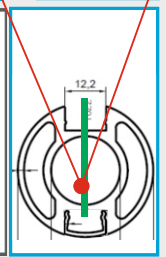

max 120 cm  
platí i pro kotvení boční

Lepí se silikonem

Ø 3,8

4,2 x 16

Ø 3,8

4,2 x 32

Ø 3,5

4,2 x 16

Lepí se silikonem

spodní profil

Ø 5,5

M5 s gum.

5 x 55

vrchní profil

Ø 4,5

Ø 3,5

4,2 x 45

**DO SPODNÍHO VODOROVNÉHO PROFILU 2825 JE VŽDY NUTNO PROVRTAT OTVORY 5 MM KVŮLI ODTOKU VODY V ZIMĚ !!!**