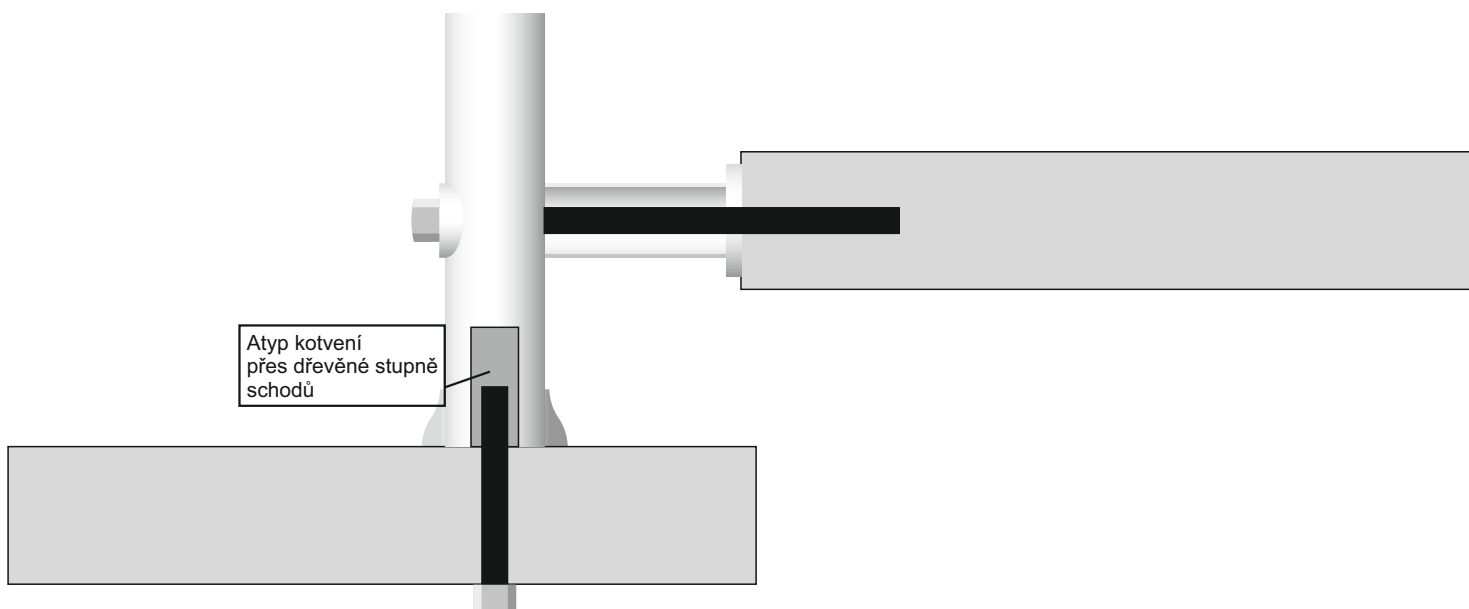

stojka D 40 mm

Tel: 603 377 786 | www.hlinikovezabradli.cz

JSW
Bohemia