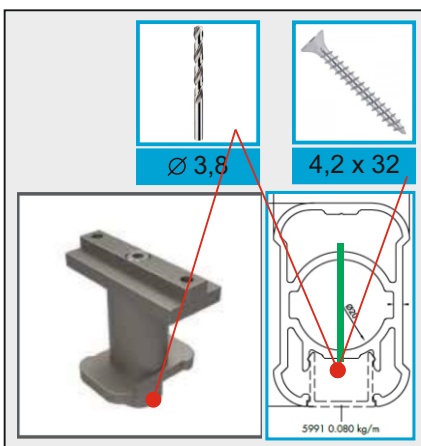

8 x 50

Lepí se silikonem

Lepí se silikonem

Ø 3,8 4,2 x 16

nebo

Ø 3,5 3 x 8

Ø 3,8

4,2 x 32

5991 0.080 kg/m

Ø 3,5

4,2 x 25

Ø 3,8

4,8 x 55

Výplň vrtat vloženou v očku

Ø 5

Ø 3,8

4,2 x 16