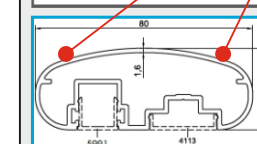

8 x 50

Lepí se silikonem

Lepí se silikonem

Ø 3,8 4,2 x 16

nebo

Ø 3,5 3 x 8

Ø 3,8

4,2 x 32

5991 0.080 kg/m

Ø 3,5

4,2 x 25

Ø 3,8

4,8 x 55

Výplň vrtat vloženou v očku

Ø 5

Ø 3,8

4,2 x 16