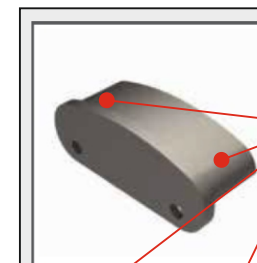

8 x 50

Lepí se silikonem

Lepí se silikonem

Ø 3,8 4,2 x 16

nebo

Ø 3,5 3 x 8

Ø 3,8

4,2 x 32

5991 0.080 kg/m

Ø 3,5

4,2 x 25

Ø 3,8

4,8 x 55

Výplň vrtat vloženou v očku

Ø 5

Ø 3,8