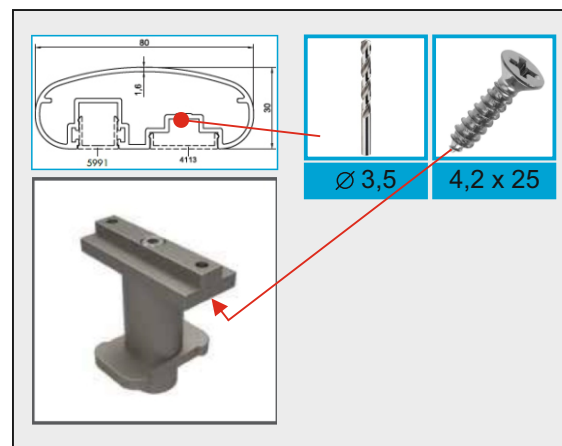

8 x 50

Lepí se silikonem

Lepí se silikonem

Ø 3,8 4,2 x 16

nebo

Ø 3,5 3 x 8

Ø 3,8

4,2 x 32

5991 0.080 kg/m

Ø 3,5

4,2 x 25

Ø 3,8

4,8 x 55

Výplň vrtat vloženou v očku

Ø 5

Ø 3,8

4,2 x 16