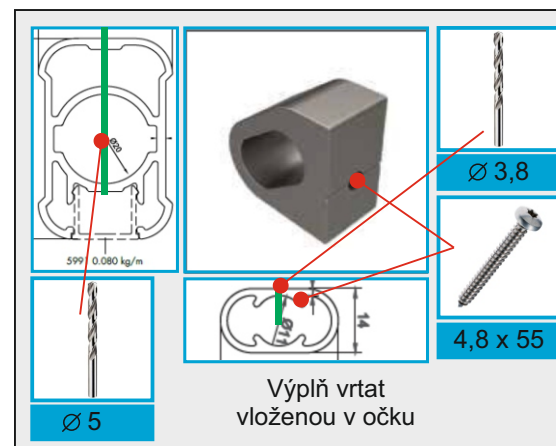

8 x 50

Lepí se silikonem

Lepí se silikonem

Ø 3,8 4,2 x 16

nebo

Ø 3,5 3 x 8

Ø 3,8

4,2 x 32

5991 0.080 kg/m

Ø 3,5

4,2 x 25

Ø 3,8

4,8 x 55

Výplň vrtat vloženou v očku

Ø 5

Ø 3,8

4,2 x 16