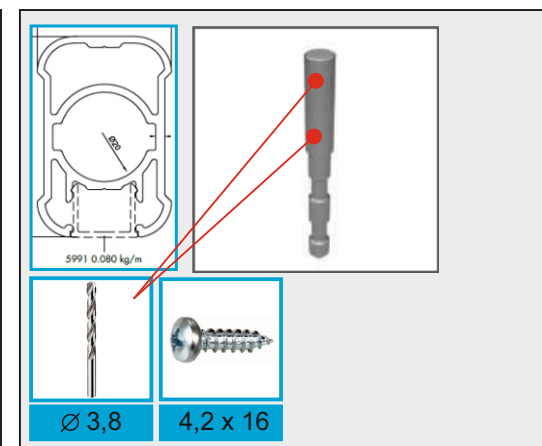

8 x 50

Lepí se silikonem

Lepí se silikonem

Ø 3,8 4,2 x 16

nebo

Ø 3,5 3 x 8

Ø 3,8

4,2 x 32

5991 0.080 kg/m

Ø 3,5

4,2 x 25

Ø 3,8

4,8 x 55

Výplň vrtat vloženou v očku

Ø 5

Ø 3,8

4,2 x 16